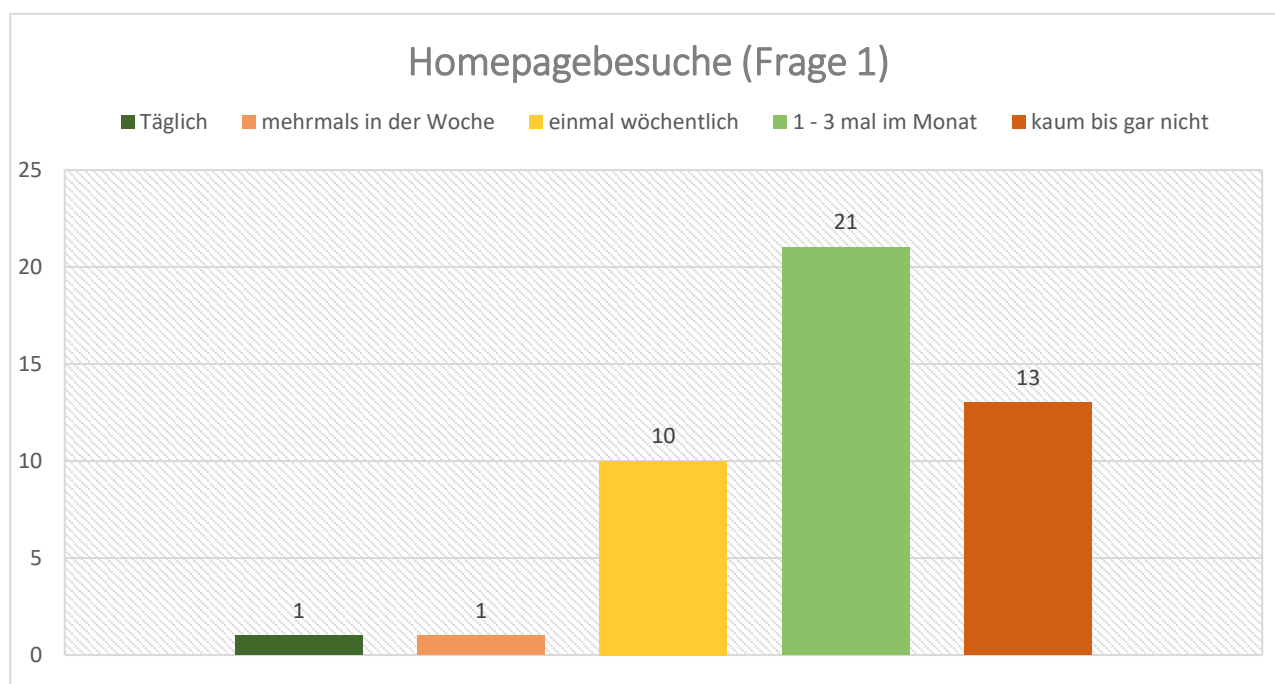

Evalutaionsauswertung Homepage der Fidelisschule

Datum:	03.03.2023
Name:	Marcel Nüßle
Rückmeldung insgesamt:	47

Frage 1		Frage 2		Frage 3		Frage 4	
1	1	1	21	Ja	42	Ja	46
2	1	2	17	LS	1	Nein	0
3	10	3	24	Nein	1	Küs	0
4	21	4	24	Gesamt	44	Gesamt	46
5	13	5	1	Ohne X	3	Ohne X	1
Gesamt	46	6	8				
Ohne X	1	7	15				
		8	13				
		9	2				
		Gesamt	125				
Frage 5		Frage 6		Frage 7		Frage 8	
Ja	43	Ja	41	Ja	0		
Nein	0	Nein	0	Nein	36		
Gesamt	43	Gesamt	41	Gesamt	36		
Ohne X	4	Ohne X	6	Ohne X	11		

Finden sie die Aufmachung hilfreich? (Frage 4)

■ Ja ■ Nein ■ Könnte übersichtlicher sein

Finden Sie die Aufmachung der Homepage ansprechend und dem NutzerInnenkreis entsprechend angepasst? (Frage 5)

■ Ja ■ Nein