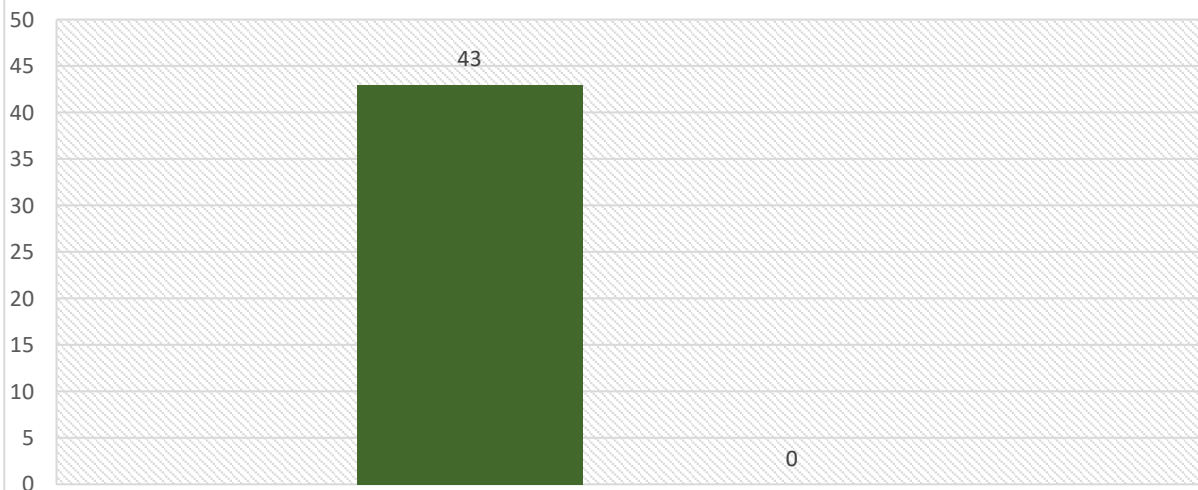

Finden Sie die Aufmachung der Homepage ansprechend und dem NutzerInnenkreis entsprechend angepasst? (Frage 5)

■ Ja   ■ Nein