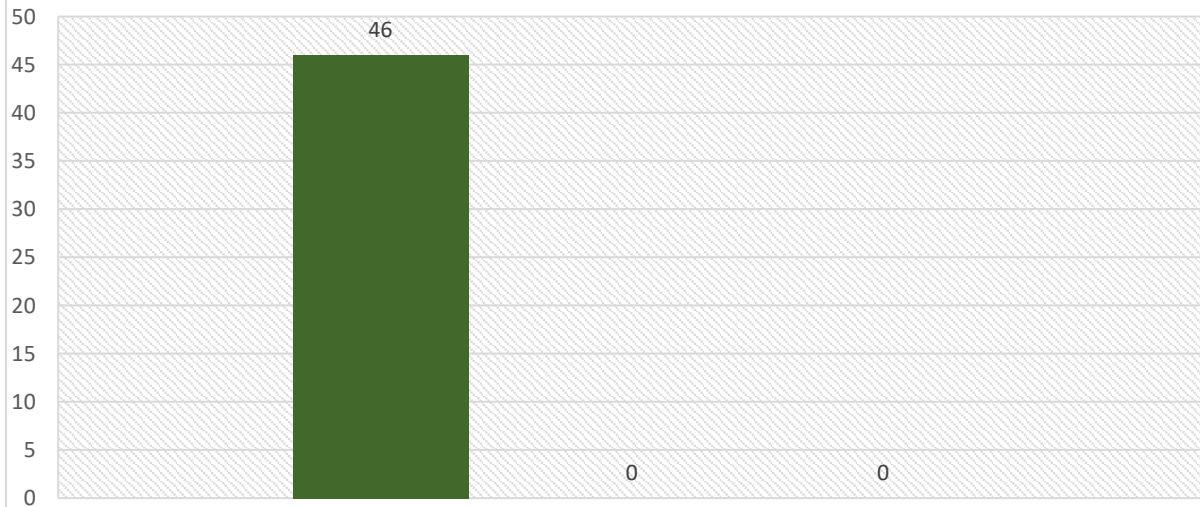

Finden sie die Aufmachung hilfreich? (Frage 4)

■ Ja   ■ Nein   ■ Könnte übersichtlicher sein